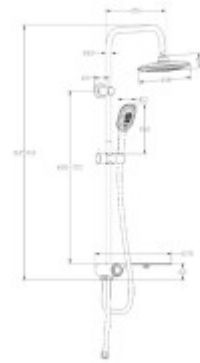

VARIABLE

CA. 112,5 CM

SCHÜTTE
HERGESTELLT UND VERTRIEBEN VON 2018

AQUASTAR
ÜBERKOPFBRAUSE-SET MIT ABLAGE
WEISS

WWW.SCHÜTTE.DE