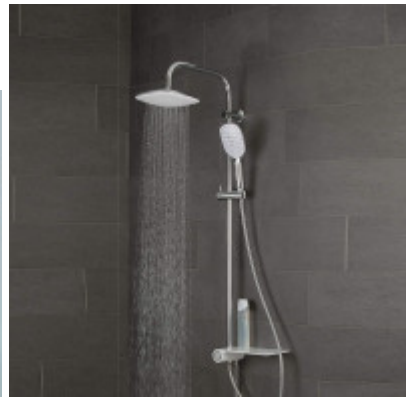

VARIABLE

CA. 112,5 CM

SCHÜTTE
HERGESTELLT UND VERTRIEBEN VON 2018

AQUASTAR
ÜBERKOPFBRAUSE-SET MIT ABLAGE
WEISS

WWW.SCHÜTTE.DE