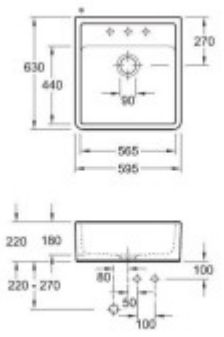

Parametre

Základné parametre

Typ drezu:	Jednodrez
Tvar drezu:	Obdĺžnikový
Orientácia:	Bez orientácie
Materiál drezu:	Keramika
Šírka kuchynskej skrinky:	60 cm
Typ montáže drezu:	Modulový
Štýl drezu:	Rustikálne / Retro drezy
Výpust drezu:	9 cm
Kód tovaru TARIC:	69101000

Ostatné

Excentrické ovládanie výpuste:	Nie
Predvrtaný otvor na:	Nie
Možnosť odvrtať ďalší otvor:	Áno
Záruka:	5 rokov

Rozmery hlavnej vaničky (cm)

Šírka vaničky:	44
Dĺžka vaničky:	56,5
Hĺbka vaničky:	18
Minimálna šírka skrinky:	60
Priemer vaničky:	Nie

Rozmery drezu (cm)

Šírka drezu:	63
Dĺžka drezu:	59,5
Hĺbka drezu:	22
Hmotnosť drezu (kg):	35

Rozmery balenia drezu (cm)

Šírka obalu:	64
Výška obalu:	70
Hĺbka obalu:	27
Váha vr. obalu (kg):	36

Spülstein Einzelbecken AS 4330 43

* Montage eines Set Einbecken möglich