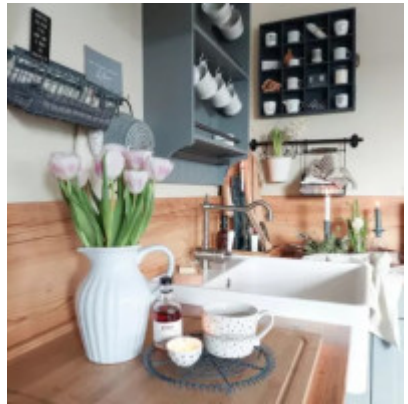

Parametre

Základné parametre

Typ drezu:	Jednodrez
Tvar drezu:	Obdĺžnikový
Orientácia:	Bez orientácie
Materiál drezu:	Keramika
Šírka kuchynskej skrinky:	60 cm
Typ montáže drezu:	Modulový
Štýl drezu:	Rustikálne / Retro drezy
Výpust drezu:	9 cm
Kód tovaru TARIC:	69101000

Ostatné

Excentrické ovládanie výpuste:	Nie
Predvrtaný otvor na:	Nie
Možnosť odvrtať ďalší otvor:	Áno
Záruka:	5 rokov

Rozmery hlavnej vaničky (cm)

Šírka vaničky:	44
Dĺžka vaničky:	56,5
Hĺbka vaničky:	18
Minimálna šírka skrinky:	60
Priemer vaničky:	Nie

Rozmery drezu (cm)

Šírka drezu:	63
Dĺžka drezu:	59,5
Hĺbka drezu:	22
Hmotnosť drezu (kg):	35

Rozmery balenia drezu (cm)

Šírka obalu:	64
Výška obalu:	70
Hĺbka obalu:	27
Váha vr. obalu (kg):	36

* Montage eines Set Einbecken möglich