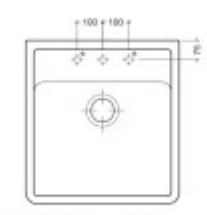

Parametre

Základné parametre

Typ drezu:	Jednodrez
Tvar drezu:	Obdĺžnikový
Orientácia:	Bez orientácie
Materiál drezu:	Keramika
Šírka kuchynskej skrinky:	60 cm
Typ montáže drezu:	Modulový
Štýl drezu:	Rustikálne / Retro drezy
Výpust drezu:	9 cm
Kód tovaru TARIC:	69101000

Ostatné

Excentrické ovládanie výpuste:	Nie
Predvrtaný otvor na:	Nie
Možnosť odvrtať ďalší otvor:	Áno
Záruka:	5 rokov

Rozmery hlavnej vaničky (cm)

Šírka vaničky:	44
Dĺžka vaničky:	56,5
Hĺbka vaničky:	18
Minimálna šírka skrinky:	60
Priemer vaničky:	Nie

Rozmery drezu (cm)

Šírka drezu:	63
Dĺžka drezu:	59,5
Hĺbka drezu:	22
Hmotnosť drezu (kg):	35

Rozmery balenia drezu (cm)

Šírka obalu:	64
Výška obalu:	70
Hĺbka obalu:	27
Váha vr. obalu (kg):	36

Spülstein Einzelbecken AS 4330 43

* Montage eines Set Einbecken möglich