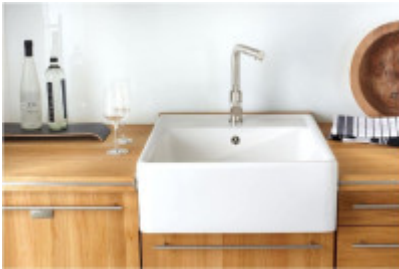

Parametre

Základné parametre

Typ drezu:	Jednodrez
Tvar drezu:	Obdĺžnikový
Orientácia:	Bez orientácie
Materiál drezu:	Keramika
Šírka kuchynskej skrinky:	60 cm
Typ montáže drezu:	Modulový
Štýl drezu:	Rustikálne / Retro drezy
Výpust drezu:	9 cm
Kód tovaru TARIC:	69101000

Ostatné

Excentrické ovládanie výpuste:	Nie
Predvrtaný otvor na:	Nie
Možnosť odvrtať ďalší otvor:	Áno
Záruka:	5 rokov

Rozmery hlavnej vaničky (cm)

Šírka vaničky:	44
Dĺžka vaničky:	56,5
Hĺbka vaničky:	18
Minimálna šírka skrinky:	60
Priemer vaničky:	Nie

Rozmery drezu (cm)

Šírka drezu:	63
Dĺžka drezu:	59,5
Hĺbka drezu:	22
Hmotnosť drezu (kg):	35

Rozmery balenia drezu (cm)

Šírka obalu:	64
Výška obalu:	70
Hĺbka obalu:	27
Váha vr. obalu (kg):	36

Spülstein Einzelbecken AS 4330 43

* Montage eines Set Einbecken möglich