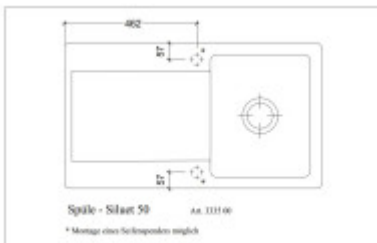

Parametre

Základné parametre

Typ drezu:	Drez s odkvapkávačom
Tvar drezu:	Obdĺžnikový
Orientácia:	Obojstranná orientácia
Materiál drezu:	Keramika
Šírka kuchynskej skrinky:	50 cm
Typ montáže drezu:	Horná
Štýl drezu:	Rustikálne / Retro drezy
Výpust drezu:	9 cm
Kód tovaru TARIC:	69101000

Ostatné

Excentrické ovládanie výpuste:	Nie
Predvrtaný otvor na:	Nie
Možnosť odvrtať ďalší otvor:	Áno
Záruka:	5 rokov

Rozmery hlavnej vaničky (cm)

Šírka vaničky:	43
Dĺžka vaničky:	35
Hĺbka vaničky:	20
Minimálna šírka skrinky:	50
Priemer vaničky:	Nie

Rozmery drezu (cm)

Šírka drezu:	51
Dĺžka drezu:	90
Hĺbka drezu:	22
Hmotnosť drezu (kg):	25

Rozmery balenia drezu (cm)

Šírka obalu:	103
Výška obalu:	64
Hĺbka obalu:	26
Váha vr. obalu (kg):	26