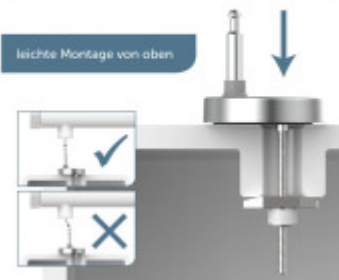

SCHÜTTE
LÄNGER UND BESSER MIT SIE

leichte Montage von oben

SCHÜTTE
LÄNGER UND BESSER MIT SIE