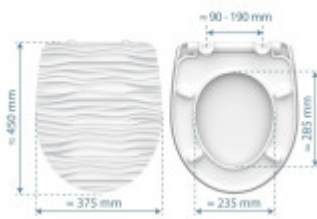

SCHÜTTE
LÄNGER UND BESSER MIT SIE

SCHÜTTE
LÄNGER UND BESSER MIT SIE

Duroplast WC-Sitz
pflegeleichte Oberfläche

SCHÜTTE
LÄNGER UND BESSER MIT SIE

Absenkautomatik
für geräuschloses Schließen

SCHÜTTE
LÄNGER UND BESSER MIT SIE

Schnellverschluss
für einfaches Säubern

SCHÜTTE
LÄNGER UND BESSER MIT SIE

SCHÜTTE
LÄNGER UND BESSER MIT SIE

leichte Montage von oben

SCHÜTTE
LÄNGER UND BESSER MIT SIE