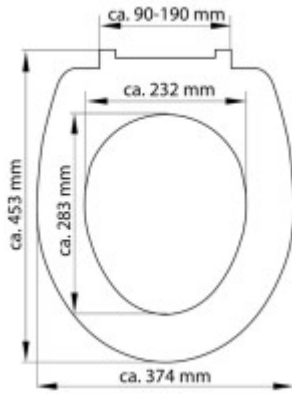

- Návod

Parametre

Základné parametre

Materiál:	Duroplast
Zatváranie:	Soft Close
Vzdialenosť upevňovacích otvorov:	125 - 210 mm

Rozmery, hmotnosť a balenie

Súčasťou balenia:	upevňovacia sada
Záruka:	2 roky
Rozmery sedátka vonkajšie (š x d):	cca 374 x 453 mm
Rozmery sedátka vnútorné (š x d):	cca 232 x 283 mm
Šírka obalu (cm):	38
Výška obalu (cm):	6
Hĺbka obalu (cm):	46
Váha vr. obalu (kg):	2,1 kg
Kód tovaru TARIC:	39222000