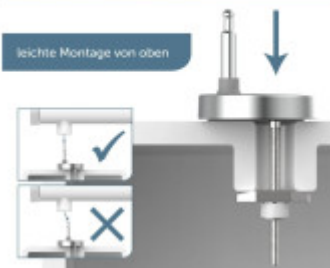

## Základné parametre

Materiál:	Duroplast
Zatváranie:	Soft Close
Vzdialenosť upevňovacích otvorov:	90 - 190 mm

**SCHÜTTE**  
ANWANDER UND BRÄUER SEIT 1876

**SCHÜTTE**  
ANWANDER UND BRÄUER SEIT 1876

Duroplast WC-Sitz  
 pflegeleichte Oberfläche

**SCHÜTTE**  
ANWANDER UND BRÄUER SEIT 1876

**SCHÜTTE**  
ANWANDER UND BRÄUER SEIT 1876

**SCHÜTTE**  
ANWANDER UND BRÄUER SEIT 1876

Schnellverschluss  
 für einfaches Säubern

**SCHÜTTE**  
ANWANDER UND BRÄUER SEIT 1876

**SCHÜTTE**  
ANWANDER UND BRÄUER SEIT 1876