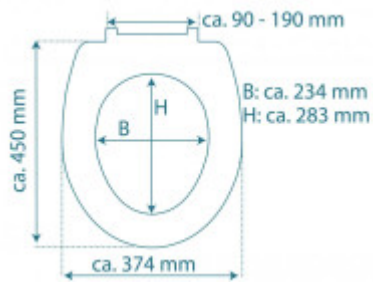

SCHÜTTE
ANWANDER UND BRÄUER SEIT 1876

SCHÜTTE
ANWANDER UND BRÄUER SEIT 1876

Duroplast WC-Sitz
pflegeleichte Oberfläche

SCHÜTTE
ANWANDER UND BRÄUER SEIT 1876

SCHÜTTE
ANWANDER UND BRÄUER SEIT 1876

SCHÜTTE
ANWANDER UND BRÄUER SEIT 1876

Schnellverschluss
für einfaches Säubern

SCHÜTTE
ANWANDER UND BRÄUER SEIT 1876

SCHÜTTE
ANWANDER UND BRÄUER SEIT 1876