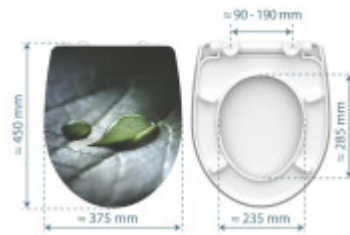

## Klíčové vlastnosti WC sedátka SCHÜTTE RAINDROP

- Záchodová doska pre všetky WC misy štandardných rozmerov
- Duroplast WC sedátko RAINDROP s vysokým leskem, s mechanismem soft-close a rychlým uvolněním
- Dvojitý mechanismus soft-close zajišťuje, že se záchodové prkénko zavírá pomalu a tiše
- Odnímatelné WC víko s praktickou rychloupínací technologií pro rychlé a hygienické čištění keramiky
- Díky materiálu Duroplast, který je extrémně odolný proti rozbití a poškrábání, je víko toalety obzvláště odolné
- Díky vysoce kvalitnímu lesklému povrchu se záchodové prkénko obzvláště snadno udržuje
- Dodatečná upevňovací technologie s lepicími podložkami zabraňuje sklouznutí víka toalety
- SNADNÁ INSTALACE: Montáž shora pomocí naklápečí hmoždinky

## Základné parametre

Materiál:	Duroplast
Zatváranie:	Soft Close
Vzdialenosť upevňovacích otvorov:	90 - 190 mm

## Rozmery, hmotnosť a balenie

Súčasťou balenia:	upevňovacia sada
Záruka:	2
Rozmery sedátka vonkajšie (š x d):	cca 374 x 450 mm
Rozmery sedátka vnútorné (š x d):	cca 234 x 283 mm
Šírka obalu (cm):	38
Výška obalu (cm):	6
Hĺbka obalu (cm):	47
Váha vr. obalu (kg):	2
Kód tovaru TARIC:	39222000

**SCHÜTTE**  
ANWANDER UND BRÄUER SEIT 1876

**SCHÜTTE**  
ANWANDER UND BRÄUER SEIT 1876

Duroplast WC-Sitz  
 pflegeleichte Oberfläche

**SCHÜTTE**  
ANWANDER UND BRÄUER SEIT 1876

**SCHÜTTE**  
ANWANDER UND BRÄUER SEIT 1876