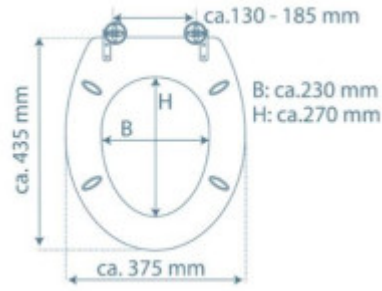

### **Súčasti balenia:**

- Návod

## Základné parametre

Materiál:	MDF
Zatváranie:	Soft Close
Vzdialenosť upevňovacích otvorov:	130 - 185 mm

## Rozmery, hmotnosť a balenie

Súčasťou balenia:	upevňovacia sada
Záruka:	2 roky
Rozmery sedátka vonkajšie (š x d):	cca 375 x 435 mm
Rozmery sedátka vnútorné (š x d):	cca 230 x 270 mm
Šírka obalu (cm):	38
Výška obalu (cm):	6
Hĺbka obalu (cm):	46
Váha vr. obalu (kg):	2,1 kg
Kód tovaru TARIC:	44219910