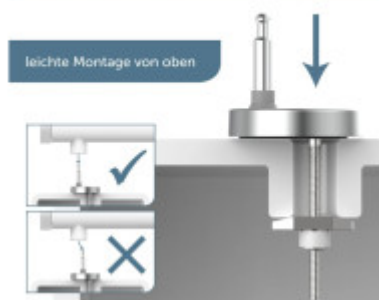

SCHÜTTE
ANATHESE UND ERLEBEN MIT LUST

SCHÜTTE
ANATHESE UND ERLEBEN MIT LUST

SCHÜTTE
ANATHESE UND ERLEBEN MIT LUST