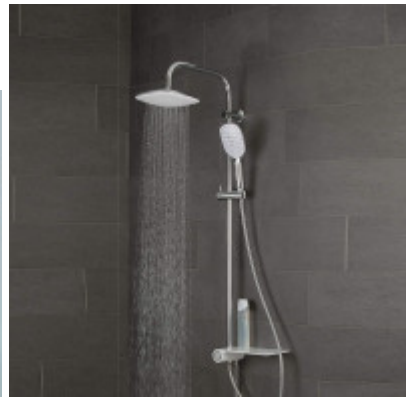

Parametre

Všeobecné informácie

Funkcia:	sprchový panel
Povrchová úprava:	chróm / biela
Záruka:	2
HS kód:	84248970
Sprchový set vrátane batérie:	Nie

Technické špecifikácie

Šírka (cm):	27,5
Výška (cm):	112
Hĺbka (cm):	45
Rozmer hlavovej sprchy (cm):	20 x 20
Rozmer hlavice ručnej sprchy (cm):	10 x 26
Dĺžka sprchovej hadice (cm):	150
Typ montáže:	na stenu
Dĺžka pripojovacej hadice (cm):	70
Šírka police (cm):	27,5 na pravej strane
Ovládanie sprchy:	Bez batérie
Počet funkcií:	3

Rozmery balenia (cm)

Váha (kg):	2
Šírka obalu (cm):	10
Výška obalu (cm):	85
Hĺbka obalu (cm):	28
Váha vr. obalu (kg):	2,27

VARIABLE & VARIABLE

CA. 112,5 CM

SCHÜTTE
HERGESTELLT UND VERTRIEBEN VON 2018

AQUASTAR
ÜBERKOPFBRAUSE-SET MIT ABLAGE
WEISS

WWW.SCHÜTTE.DE