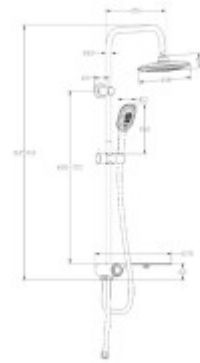

Parametre

Všeobecné informácie

Funkcia:	sprchový panel
Povrchová úprava:	chróm / biela
Záruka:	2
HS kód:	84248970
Sprchový set vrátane batérie:	Nie

Technické špecifikácie

Šírka (cm):	27,5
Výška (cm):	112
Hĺbka (cm):	45
Rozmer hlavovej sprchy (cm):	20 x 20
Rozmer hlavice ručnej sprchy (cm):	10 x 26
Dĺžka sprchovej hadice (cm):	150
Typ montáže:	na stenu
Dĺžka pripojovacej hadice (cm):	70
Šírka police (cm):	27,5 na pravej strane
Ovládanie sprchy:	Bez batérie
Počet funkcií:	3

Rozmery balenia (cm)

Váha (kg):	2
Šírka obalu (cm):	10
Výška obalu (cm):	85
Hĺbka obalu (cm):	28
Váha vr. obalu (kg):	2,27

VARIABLE & VARIABLE

CA. 112,5 CM

SCHÜTTE
HERGESTELLT UND VERTRIEBEN VON 2018

AQUASTAR
ÜBERKOPFBRAUSE-SET MIT ABLAGE
WEISS

WWW.SCHÜTTE.DE