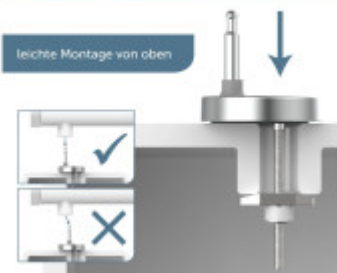

Jednoduchá montáž

Montáž je veľmi jednoduchá, s pomocou priloženého návodu ju zvládne každý do 5 minút.

Súčasti balenia:

- Návod

Parametre

Základné parametre

Materiál:	Duroplast
Zatváranie:	Soft Close
Vzdialenosť upevňovacích otvorov:	90 - 190 mm

SCHÜTTE
SMART LINE UND BEKOMMT MIT LITZ

SCHÜTTE
SMART LINE UND BEKOMMT MIT LITZ

SCHÜTTE
SMART LINE UND BEKOMMT MIT LITZ

SCHÜTTE
SMART LINE UND BEKOMMT MIT LITZ

SCHÜTTE
SMART LINE UND BEKOMMT MIT LITZ

SCHÜTTE
SMART LINE UND BEKOMMT MIT LITZ