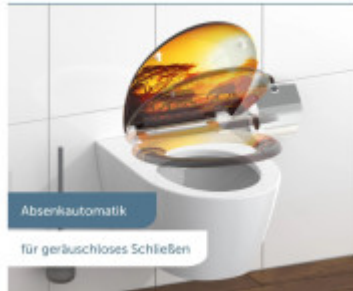

Schütte AFRICA | Duroplast, Soft Close

S rychloupínací technologií. Motiv Afrika 82360

EAN: 4008431823607

32,04 €

26,70 € bez DPH

Klíčové vlastnosti WC sedátka SCHÜTTE AFRICA

- Záchodová doska pre všetky WC misy štandardných rozmerov
- Dvojitý mechanizmus soft-close zajišťuje, že se záchodové prkénko zavírá pomalu a tiše
- Odnímatelné WC víko s praktickou rychloupínací technologií pro rychlé a hygienické čištění keramiky
- Díky materiálu Duroplast, který je extrémně odolný proti rozbití a poškrábání, je víko toalety obzvláště odolné
- Díky hladkému povrchu se záchodové prkénko obzvláště snadno udržuje a čistí
- Dodatečná upevňovací technologie s lepicími podložkami zabraňuje sklouznutí víka toalety
- SNADNÁ INSTALACE: Montáž shora pomocí naklápečí hmoždinky

Duroplast

Záchodová doska je vyrobená z kompozitného materiálu Duroplast. Výnimočná pevnosť a odolnosť je zaistená vďaka kombinácii termostatického plastu s vláknami.

SOFT-CLOSE

Klozetové sedadlo je vybavené systémom SOFT-CLOSE. Pri sklopení sa sedátko plynule znáša dole bez akéhokoľvek rizika jeho poškodenia, alebo nežiaduceho hluku. Ideálne nielen do rodín s deťmi.

SCHÜTTE
SMART LINE UND BEKOMMT MIT LITZ

SCHÜTTE
SMART LINE UND BEKOMMT MIT LITZ

SCHÜTTE
SMART LINE UND BEKOMMT MIT LITZ

SCHÜTTE
SMART LINE UND BEKOMMT MIT LITZ

SCHÜTTE
SMART LINE UND BEKOMMT MIT LITZ

SCHÜTTE
SMART LINE UND BEKOMMT MIT LITZ