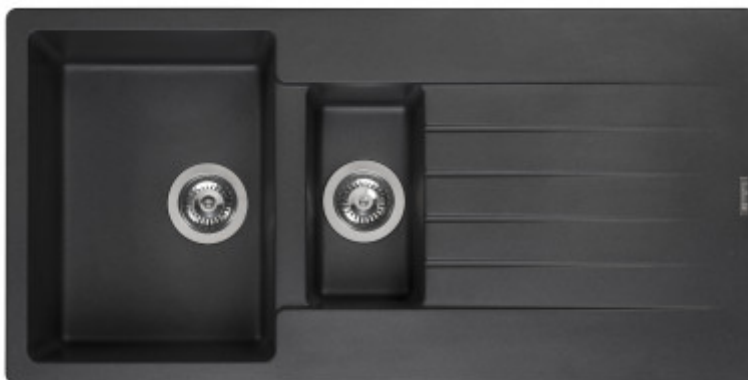

Reginox Harlem 1000.10

Velký granitový dřez s vaničkou a odkapem. Určen pro horní montáž, minimální šířka kuchyňské skříňky 60 cm. Hloubka vaničky 20 cm.

EAN: 8712465031292

216,36 €

180,30 € bez DPH

EAN: 8712465031285

Granitový dřez **Reginox Harlem 1000.10** je veľmi šikovným riešením pre zákazníkov, ktorí hľadajú jednoduchý a zároveň praktický design.

Dřez je jednokomorový s vaničkou a dostatočne veľkým odkvapkávačom. Vo veľkej vaničke pohodlne umyjete potrebný riad a menší posluži na oplachovanie zeleniny, ovocie, rozmrazovanie mäsa, alebo odkladanie menších nádob. Zároveň dřez disponuje dostatočne veľkou plochou na odkvapkanie väčších hrncov aj plechov.

Dřez je vyrobený z veľmi kvalitných materiálov, odolný vysokým teplotám. Do drezu je možné vyvrtáť otvory či už na usadenie batérie, dávkovača saponátu alebo tlačidla na ovládanie drviča kuchynského odpadu.

Súčasti balenia:

- Sifón
- Montážne úchyty
- Výpusť

Parametre

Základné parametre

Typ drezu:	Drez s vaničkou a odkvapom
Tvar drezu:	Obdĺžnikový
Orientácia:	Obojstranná orientácia
Materiál drezu:	Granit
Šírka kuchynskej skrinky:	60 cm
Typ montáže drezu:	Horná
Štýl drezu:	Klasické drezy
Výpust drezu:	9 cm
Kód tovaru TARIC:	68029390