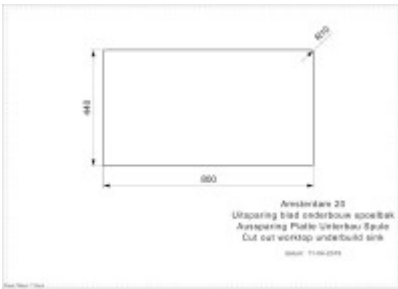

Parametre

Základné parametre

Typ drezu:	Dvojdrez
Tvar drezu:	Obdĺžnikový
Orientácia:	Obojstranná orientácia
Materiál drezu:	Granit
Šírka kuchynskej skrinky:	90 cm
Typ montáže drezu:	Horná
Štýl drezu:	Klasické drezy
Výpust drezu:	9 cm
Kód tovaru TARIC:	68029390

Ostatné

Excentrické ovládanie výpuste:	Nie
Predvrtaný otvor na:	Nie
Možnosť odvrtať ďalší otvor:	Áno
Záruka:	10 rokov

Rozmery hlavnej vaničky (cm)

Šírka vaničky:	44
Dĺžka vaničky:	35,5
Hĺbka vaničky:	20
Minimálna šírka skrinky:	90
Priemer vaničky:	Nie

Rozmery drezu (cm)

Šírka drezu:	50
Dĺžka drezu:	86
Hĺbka drezu:	20
Hmotnosť drezu (kg):	16

Rozmery balenia drezu (cm)

Šírka obalu:	51,5
Výška obalu:	20,8
Hĺbka obalu:	87,5
Váha vr. obalu (kg):	17