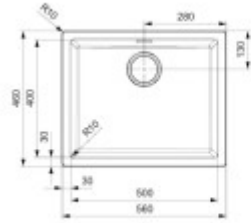

## Rozmery hlavnej vaničky (cm)

|                          |     |
|--------------------------|-----|
| Šírka vaničky:           | 50  |
| Dĺžka vaničky:           | 40  |
| Hĺbka vaničky:           | 20  |
| Minimálna šírka skrinky: | 60  |
| Okrúhly drez:            | Nie |
| Priemer vaničky:         | Nie |

## Rozmery drezu (cm)

|                      |    |
|----------------------|----|
| Šírka drezu:         | 56 |
| Dĺžka drezu:         | 46 |
| Hĺbka drezu:         | 20 |
| Hmotnosť drezu (kg): | 7  |

## Rozmery balenia drezu (cm)

|                      |      |
|----------------------|------|
| Šírka obalu:         | 57,5 |
| Výška obalu:         | 20,8 |
| Hĺbka obalu:         | 47,5 |
| Váha vr. obalu (kg): | 8    |