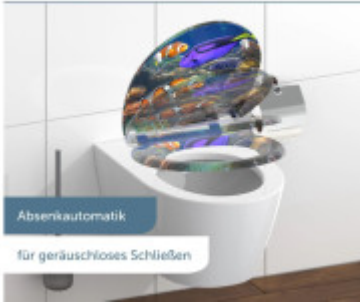

SCHÜTTE

SCHÜTTE