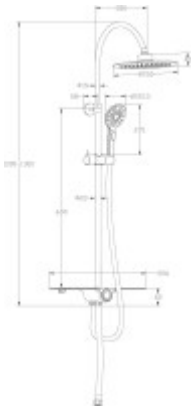

Parameters

General information

Function:	Shower set
Surface treatment:	chrome / white
Warranty:	2
HS code:	84248970
Shower set including the faucet:	No

Technical specifications

Width (cm):	35
Height (cm):	130
Depth (cm):	50.5
Average shower head diameter (cm):	25
Shower head diameter (cm):	12
Shower hose length (cm):	150
Assembly type:	on the wall
Length of connecting hose (cm):	70
Width of the shelf (cm):	35, white
Shower control:	Without a battery
Number of functions:	3

Package dimensions (cm)

Weight (kg):	3.5
Width of the packaging (cm):	10
Height of packaging (cm):	85
Depth of packaging (cm):	28
Weight including packaging (kg):	3.86

AQUASTAR ÜBERKOPFBRAUSE-SET MIT ABLAGE WEISS

SCHÜTTE
KRAFT DER IDEEN UND QUALITÄT SEIT 1878