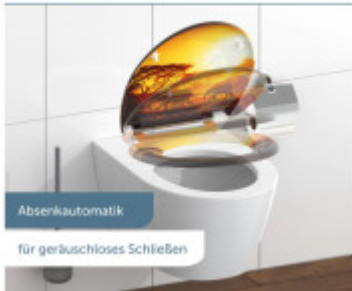

SCHÜTTE
SMART LIVING UND BEKOMMEN MIT LEISTE