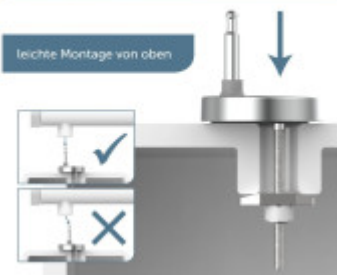

leichte Montage von oben

SCHÜTTE
SMART LIVING UND BEKOMMEN MIT LEISTE