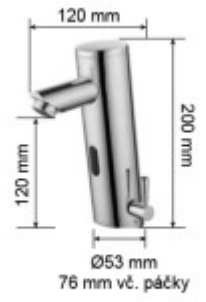

Súčasti balenia:

- Montážny návod
- Automatická batéria
- 2x 50cm pancierová hadica 3/8"
- 2x prídavný spätný ventil so sitkom 3/8" na 1/2"
- Batérový adaptér vr. držiaka
- Vrečko s komponentmi (matice, tesnenie, podložka, skrutka)

Rozmery prístroja:	200 x 120 x 53 mm (vr. Páčky 76 mm) (v / h / š)
Hmotnosť prístroja:	1 kg
Rozmery balenia:	135 x 330 x 240 mm (v/š/h)
Váha vr. obalu (kg):	1,9 kg
Spôsob balenia:	Ochranná fólia, polystyrénový obal, kartónový box
Šírka obalu (cm):	26,5
Výška obalu (cm):	26,5
Hĺbka obalu (cm):	18,5