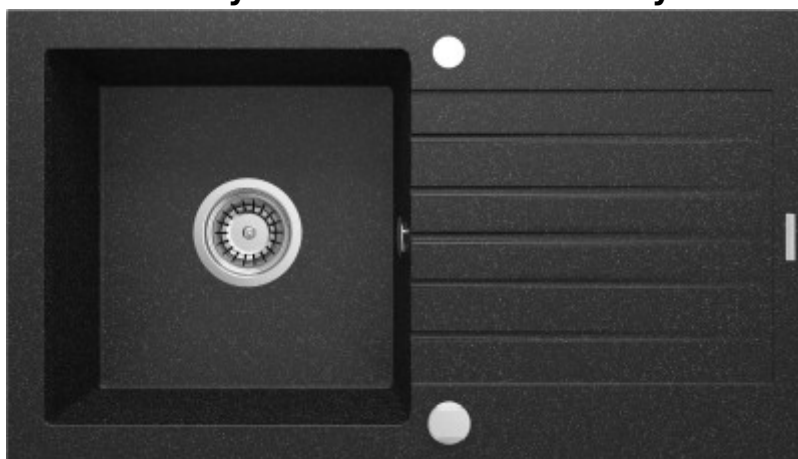

Deante Zorba 760.0E

Granitový drez s odkapem a excentrickým ovládaním. Horní montáž. Min. šířka kuch. skříňky 50 cm. Hloubka vaničky 15 cm.

EAN: 5907650847397

128,04 €

106,70 € bez DPH

EAN: 5907650847373

128,04 €

106,70 € bez DPH

EAN: 5908212043707

128,04 €

106,70 € bez DPH

EAN: 5908212043752

128,04 €

106,70 € bez DPH

Nadčasový granitový drez s odkvapom **Deante Zorba 760.0E** vyrobený firmou Deante, ktorá je špičkou na trhu v oblasti granitových, nerezových aj keramických drezov. Spoločnosť Deante je trhu viac ako 30 rokov, predstavuje záruku kvality. Výrobky značky Deante sú tzv. ProEco, to znamená, že na výrobu sú využívané prírodné materiály a Eco obaly.

Granitový jedno komorový drez Deante Zorba 760.0E disponuje **veľkým a praktickým odkvapkávačom**. Vanička s hĺbkou 15 cm predstavuje dostatočný priestor na pohodlné umývanie i objemných hrncov a plechov. Otvor na batérii sa nachádza v odkvapkávacej ploche, dovoľí vám zachovať čistú kuchyňu bez častého utierania drezu a jeho okolia. Súčasťou vybavenia drezu je aj excentrické ovládanie. Automatické uzavretie odtoku je systém, ktorý umožňuje zavrieť a otvoriť odtok vody pomocou gombíka. Dôležitou výhodou tohto riešenia je skutočnosť, že jeden pohyb stačí na okamžité odomknutie vody bez toho, aby ste museli ponoriť ruky.

Kľúčové vlastnosti kuchynského drezu DEANTE ZORBA 760.0E

- granitový drez s praktickým odkvapkávačom s excentrickým ovládaním

- Deante Zorba 760.0E s 10-ročnou zárukou
- najčastejšia voľba zákazníkov do kuchýň
- dostatočne hlboká vanička (15 cm)
- Eco obaly vyrobené z materiálov šetrných k životnému prostrediu
- drez je určený pre hornú montáž
- vhodný do skrinky od 50 cm
- vyrobený z najkvalitnejších materiálov
- trojitá kontrola kvality