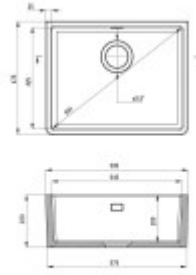

Súčasti balenia:

- Sifón
- Montážne úchyty pre spodnú montáž
- Výpusť
- Prepad

Parametre

Základné parametre

Typ drezu:	Jednodrez
Tvar drezu:	Obdĺžnikový
Orientácia:	Bez orientácie
Materiál drezu:	Keramika
Šírka kuchynskej skrinky:	60 cm
Typ montáže drezu:	Spodná
Štýl drezu:	Rustikálne / Retro drezy
Výpust drezu:	9 cm
Kód tovaru TARIC:	68029390

Ostatné

Excentrické ovládanie výpuste:	Nie
Predvrtaný otvor na:	Nie
Možnosť odvrtať ďalší otvor:	Nie
Záruka:	2 roky

Rozmery hlavnej vaničky (cm)

Šírka vaničky:	42,5
Dĺžka vaničky:	54,5
Hĺbka vaničky:	20
Minimálna šírka skrinky:	60
Okrúhly drez:	Nie
Priemer vaničky:	Nie

Rozmery drezu (cm)

Šírka drezu:	47,5
Dĺžka drezu:	59,5
Hĺbka drezu:	22
Hmotnosť drezu (kg):	33

Rozmery balenia drezu (cm)

Šírka obalu:	56
Výška obalu:	27
Hĺbka obalu:	70
Váha vr. obalu (kg):	36,2

↳ deante

Dimensione totale (L x W x H) in cm: 45 x 30 x 15

03.100