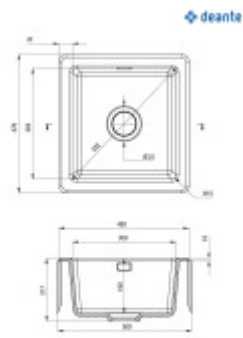

Parametre

Základné parametre

Typ drezu:	Jednodrez
Tvar drezu:	Obdĺžnikový
Orientácia:	Bez orientácie
Materiál drezu:	Keramika
Šírka kuchynskej skrinky:	50 cm
Typ montáže drezu:	Horná
Štýl drezu:	Rustikálne / Retro drezy
Výpust drezu:	9 cm
Kód tovaru TARIC:	68029390

Ostatné

Excentrické ovládanie výpuste:	Nie
Predvrtaný otvor na:	Nie
Možnosť odvrtať ďalší otvor:	Nie
Záruka:	2 roky

Rozmery hlavnej vaničky (cm)

Šírka vaničky:	38,3
Dĺžka vaničky:	35,8
Hĺbka vaničky:	19
Minimálna šírka skrinky:	50
Okrúhly drez:	Nie
Priemer vaničky:	Nie

Rozmery drezu (cm)

Šírka drezu:	47,8
Dĺžka drezu:	45
Hĺbka drezu:	21,7
Hmotnosť drezu (kg):	18

Rozmery balenia drezu (cm)

Šírka obalu:	54
Výška obalu:	25
Hĺbka obalu:	51
Váha vr. obalu (kg):	20,25