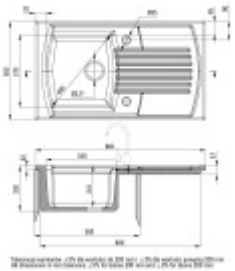

## Rozmery hlavnej vaničky (cm)

Šírka vaničky:	37
Dĺžka vaničky:	34
Hĺbka vaničky:	21
Minimálna šírka skrinky:	50
Okrúhly drez:	Nie
Priemer vaničky:	Nie

## Rozmery drezu (cm)

Šírka drezu:	50
Dĺžka drezu:	86
Hĺbka drezu:	23
Hmotnosť drezu (kg):	24

## Rozmery balenia drezu (cm)

Šírka obalu:	55
Výška obalu:	26
Hĺbka obalu:	90
Váha vr. obalu (kg):	26,3

deanta

WISZCZYTKA WŁÓKNA WŁÓKNOGLASOWE™

25.09