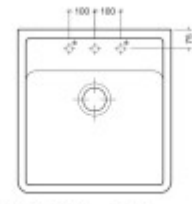

Spülstein Einzelbecken AS 4330 43

* Montage eines Set Einbecken möglich