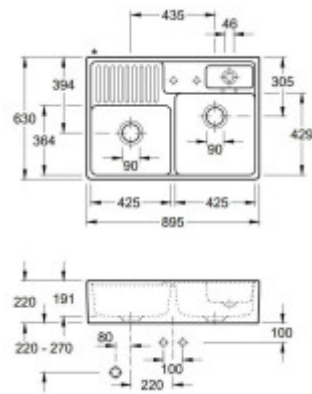

Andere

Exzentrische Steuerung des Ablaufs:	Nein
Vorgebohrtes Loch für:	Nein
Die Möglichkeit, ein weiteres Loch zu bohren.:	Ja.
Garantie:	5 Jahre

Maße der Hauptschüssel (cm)

Breite der Schale:	42,9
Die Länge der Schale.:	42,5
Tiefe der Schale:	19,1

Gewicht des Waschbeckens (kg): 44,93

Maße der Spüle Verpackung (cm)

Breite der Verpackung:	95
Höhe der Verpackung:	Siebzog
Tiefe der Verpackung:	Please provide a sentence in Czech for translation.

Gewicht inkl. Verpackung (kg): I'm sorry, but I need a sentence in Czech to translate it into German. Can you please provide a sentence for translation?

Villeroy & Boch
1754

Reis weißer Grundteller ohne Tischkante - glänzend
Die Abbildung ist stark vergrößert (Originalgröße: 35 mm x 45 mm)