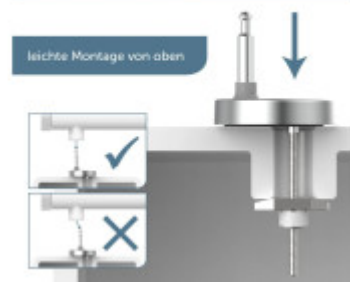

SCHÜTTE
LÄNGER UND BESSER MIT SIE

leichte Montage von oben

SCHÜTTE
LÄNGER UND BESSER MIT SIE