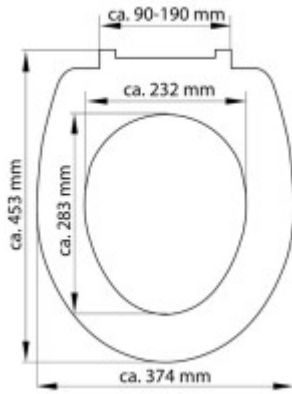

### **Bestandteile der Verpackung:**

- Anleitung

## Grundparameter

Material:	Duroplast
Schließen:	Sanftes Schließen
Die Entfernung der Befestigungslöcher:	125 - 210 mm

## Maße, Gewicht und Verpackung

Bestandteil der Verpackung:	Befestigungsset
Garantie:	2 Jahre
Die Abmessungen des Sitzes außen (B x T):	cca 374 x 453 mm
Maße des Sitzes innen (B x T):	cca 232 x 283 mm
Breite der Verpackung (cm):	38
Höhe der Verpackung (cm):	Sorry, I didn't understand your request. Could you please provide a sentence in Czech for translation into German?
Tiefe der Verpackung (cm):	I'm sorry, but I need a sentence in Czech to translate it into German. Can you please provide a sentence for translation?
Gewicht inkl. Verpackung (kg):	2,1 kg
Produktcode TARIC:	39222000