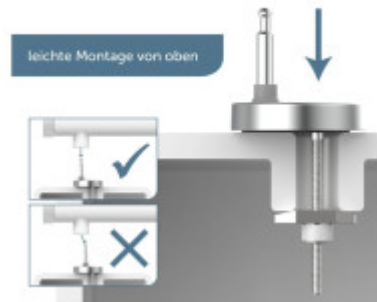

SCHÜTTE
LIEBESLIEBE UND BEWUSSTSEIN MIT JEDEM TAG

SCHÜTTE
LIEBESLIEBE UND BEWUSSTSEIN MIT JEDEM TAG