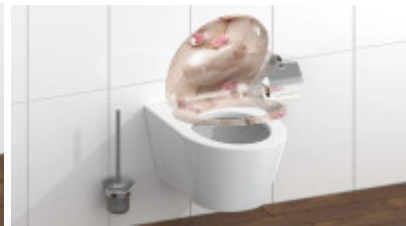

SCHÜTTE
KAPITÄL UND BEWAHRUNG MIT LIEBE

- langlebiges Material: Äußerst bruchstark und kratzfest
- Absenkautomatik für ein leises Schließen
- sehr hohe Belastbarkeit bis zu 175 kg genügt
- besonders leichte Montage von oben

SCHÜTTE
KAPITÄL UND BEWAHRUNG MIT LIEBE

Absenkautomatik
für geräuschloses Schließen

SCHÜTTE
KAPITÄL UND BEWAHRUNG MIT LIEBE

Schnelverschluss
für einfaches Säubern

SCHÜTTE
KAPITÄL UND BEWAHRUNG MIT LIEBE