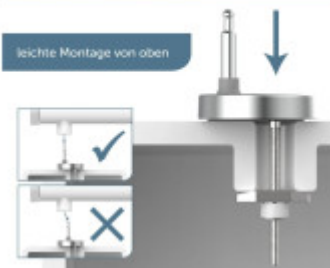

SCHÜTTE
ANWANDER UND BRÄUER SEIT 1876

SCHÜTTE
ANWANDER UND BRÄUER SEIT 1876

Duroplast WC-Sitz
 pflegeleichte Oberfläche

SCHÜTTE
ANWANDER UND BRÄUER SEIT 1876

SCHÜTTE
ANWANDER UND BRÄUER SEIT 1876

SCHÜTTE
ANWANDER UND BRÄUER SEIT 1876

Schnellverschluss
 für einfaches Säubern

SCHÜTTE
ANWANDER UND BRÄUER SEIT 1876

SCHÜTTE
ANWANDER UND BRÄUER SEIT 1876