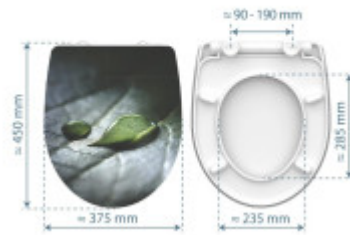

Maße, Gewicht und Verpackung

Bestandteil der Verpackung:	Befestigungsset
Garantie:	Please provide a sentence in Czech that you would like me to translate into German.
Die Abmessungen des Sitzes außen (B x T):	ca. 374 x 450 mm
Maße des Sitzes innen (B x T):	ca. 234 x 283 mm
Breite der Verpackung (cm):	38
Höhe der Verpackung (cm):	Sorry, I didn't understand your request. Could you please provide a sentence in Czech for translation into German?
Tiefe der Verpackung (cm):	I'm sorry, I cannot provide a translation without a sentence to work with. Could you please provide a sentence in Czech that you would like me to translate into German?
Gewicht inkl. Verpackung (kg):	Please provide a sentence in Czech that you would like me to translate into German.
Produktcode TARIC:	39222000

SCHÜTTE
ANWANDER UND BRÄUER SEIT 1876

SCHÜTTE
ANWANDER UND BRÄUER SEIT 1876

Duroplast WC-Sitz
 pflegeleichte Oberfläche

SCHÜTTE
ANWANDER UND BRÄUER SEIT 1876

SCHÜTTE
ANWANDER UND BRÄUER SEIT 1876

SCHÜTTE
ANWANDER UND BRÄUER SEIT 1876