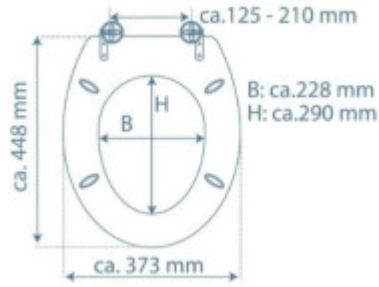

### **Bestandteile der Verpackung:**

- Anleitung

## Grundparameter

Material:	Duroplast
Schließen:	Sanftes Schließen
Die Entfernung der Befestigungslöcher:	90 - 170 mm

## Maße, Gewicht und Verpackung

Bestandteil der Verpackung:	Befestigungsset
Garantie:	2 Jahre
Die Abmessungen des Sitzes außen (B x T):	ca. 373 x 448 mm
Maße des Sitzes innen (B x T):	cca 228 x 290 mm
Breite der Verpackung (cm):	38
Höhe der Verpackung (cm):	Sorry, I didn't understand your request. Could you please provide a sentence in Czech for translation into German?
Tiefe der Verpackung (cm):	I'm sorry, but I need a sentence in Czech to translate it into German. Can you please provide a sentence for translation?
Gewicht inkl. Verpackung (kg):	2,1 kg
Produktcode TARIC:	39222000