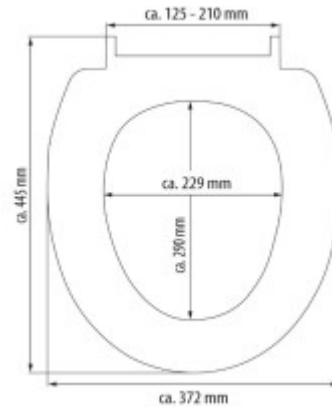

### **Bestandteile der Verpackung:**

- Anleitung

## Grundparameter

Material:	Duroplast
Schließen:	Sanftes Schließen
Die Entfernung der Befestigungslöcher:	125 - 210 mm

## Maße, Gewicht und Verpackung

Bestandteil der Verpackung:	Befestigungsset
Garantie:	2 Jahre
Die Abmessungen des Sitzes außen (B x T):	cca 372 x 445 mm
Maße des Sitzes innen (B x T):	ca. 229 x 290 mm
Breite der Verpackung (cm):	38
Höhe der Verpackung (cm):	Sorry, I didn't understand your request. Could you please provide a sentence in Czech for translation into German?
Tiefe der Verpackung (cm):	I'm sorry, but I need a sentence in Czech to translate it into German. Can you please provide a sentence for translation?
Gewicht inkl. Verpackung (kg):	2,1
Produktcode TARIC:	39222000