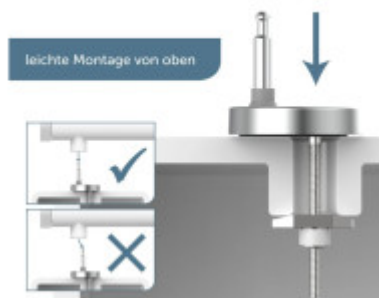

Einfache Montage

Die Montage ist sehr einfach, mit Hilfe der beigefügten Anleitung schafft sie jeder in 5 Minuten.

Bestandteile der Verpackung:

- Anleitung

Parameter

Grundparameter

Material:	Duroplast
Schließen:	Sanftes Schließen
Die Entfernung der Befestigungslöcher:	90 - 190 mm

SCHÜTTE
ANWANDUNG UND ERLEBEN IST LEBE

SCHÜTTE
ANWANDUNG UND ERLEBEN IST LEBE

SCHÜTTE
ANWANDUNG UND ERLEBEN IST LEBE

SCHÜTTE
ANWANDUNG UND ERLEBEN IST LEBE

SCHÜTTE
ANWANDUNG UND ERLEBEN IST LEBE

Duroplast WC-Sitz
pflegeleichte Oberfläche