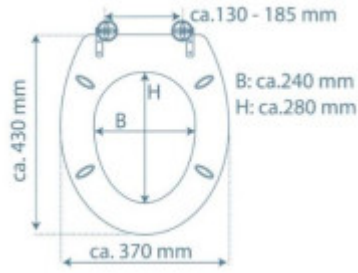

Einfache Montage

Mit Hilfe des beiliegenden Befestigungssatzes und der übersichtlichen Anleitung können Sie die Montage innerhalb weniger Minuten bewältigen.

Bestandteile der Verpackung:

- Anleitung

Parameter

Grundparameter

Material:	MDF
Schließen:	Sanftes Schließen
Die Entfernung der Befestigungslöcher:	130-185 mm

Maße, Gewicht und Verpackung

Bestandteil der Verpackung:	Befestigungsset
Garantie:	2 Jahre
Die Abmessungen des Sitzes außen (B x T):	ca. 370 x 430 mm
Maße des Sitzes innen (B x T):	ca. 240 x 280 mm
Breite der Verpackung (cm):	38
Höhe der Verpackung (cm):	Sorry, I didn't understand your request. Could you please provide a sentence in Czech for translation into German?
Tiefe der Verpackung (cm):	I'm sorry, but I need a sentence in Czech to translate it into German. Can you please provide a sentence for translation?
Gewicht inkl. Verpackung (kg):	2,1 kg
Produktcode TARIC:	I'm sorry, but "44219910" does not appear to be a sentence in Czech. If you provide me with a sentence in Czech, I will be happy to help you translate it into German.