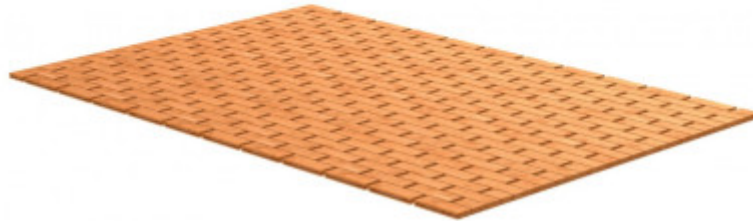

Schütte Bambusová koupelnová předložka, 500 x 700 mm (TE-BA02)

Dokonale sladěné koupelnové doplňky zajišťují kvalitní vzhled a příjemnou atmosféru v koupelně.

EAN: 9002560704573

23,64 €

19,70 € bez DPH

Unter der Schirmherrschaft der Holding SEE produziert **das Unternehmen Franz Joseph Schütte GmbH** zusammen mit seinen Schwestergesellschaften Kirchhof, Eisl, Eyckhaus und Wasserwerk hochwertige Batterien, Duschen und Sanitärbedarf. Hochwertige Produkte zu einem vernünftigen Preis.

Bambus-Badematte Schütte repräsentiert die Individualität des Kunden. Die originelle Bambus-Unterlage ist nicht nur praktisch, sondern wird auch zu einem interessanten dekorativen Element in Ihrem Badezimmer. Gleichzeitig bietet sie Sicherheit und Komfort. Die Bambus-Oberfläche gewährleistet Stabilität und Sicherheit auch auf nassen Oberflächen. Die Matte rutscht nicht einmal beim Verlassen der Dusche oder Badewanne aus. Sie wird auch in der Sauna perfekt aussehen und dienen.

Wichtige Merkmale der Schütte Bambus Badezimmermatte (TE-BA02)

- Badezimmeraccessoires werden auch als das sogenannte Schmuckstück des Badezimmers bezeichnet.
- dekorative Bambusunterlage aus robustem Bambus
- Maße 50 x 70 cm
- minimiert das Risiko des Ausrutschens und verhindert kalte Füße
- Bambus ist ein leicht nachhaltiges Naturprodukt aus erneuerbaren Rohstoffen.