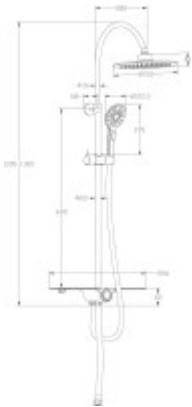

AQUASTAR ÜBERKOPFBRAUSE-SET MIT ABLAGE WEISS