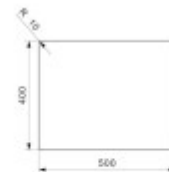

Model 22-02-2019

Model 5040
Utváringi Blað
Aukavörðing Plötú
Cut out worktop Underbúðir Spök

Model 22-02-2019