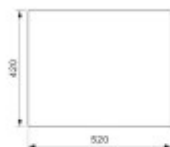

Model 5040 OKS

Model 22-02-2019

Model 5040
Utváringi Blað
Aukavörðing Plötú
Cut out worktop Underbúðir Spök

Model 22-02-2019