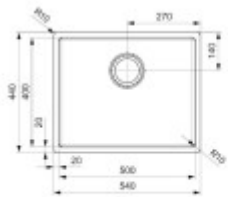

Model 5040 OKS

Model 22-02-2019

Model 22-02-2019