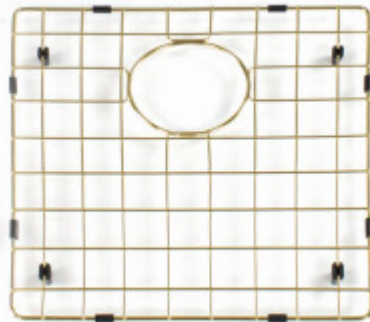

Model 22-02-2019

Model 22-02-2019