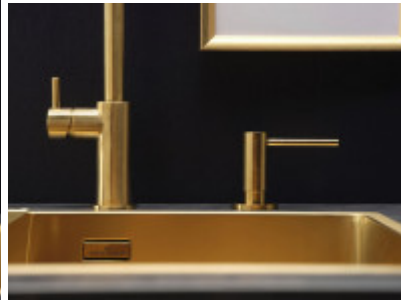

Model 22-02-2019

Model 22-02-2019