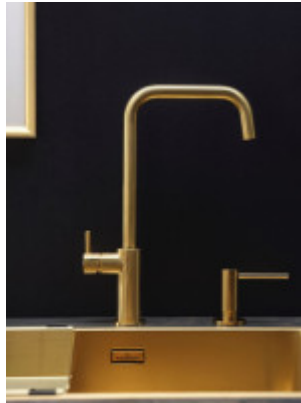

Model 22-02-2019

Model 22-02-2019