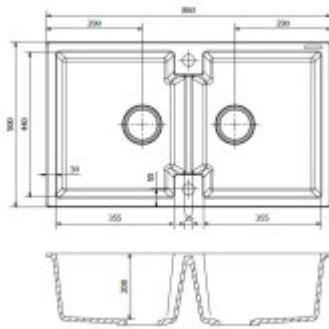

Parameter

Grundparameter

Typ Spüle:	Doppelgesichtskreuz
Form der Spüle:	Rechteckig
Orientierung:	Zweiseitige Orientierung
Material der Spüle:	Granit
Breite der Küchenschränke:	90 cm
Art der Spülenmontage:	Obere
Stil des Spülbeckens:	Klassische Sit-ups
Lassen Sie das Waschbecken ab.:	9 cm

Produktcode TARIC:

Unfortunately, I am unable to provide a translation without context. Could you please provide a sentence in Czech for me to translate into German?

Andere

Exzentrische Steuerung des Ablaufs:	Nein
Vorgebohrtes Loch für:	Nein
Die Möglichkeit, ein weiteres Loch zu bohren.:	Ja.
Garantie:	10 Jahre

Maße der Hauptschüssel (cm)

Breite der Schale:	I'm sorry, but I need a complete sentence in Czech to provide an accurate translation into German. How can I assist you today?
Die Länge der Schale.:	35,5
Tiefe der Schale:	Ihr Konto ist gesperrt.
Minimale Breite des Schrankes:	Sorry, I need a sentence in Czech to translate it into German.
Durchmesser der Schüssel:	Nein

Abmessungen des Waschbeckens (cm)

Breite des Waschbeckens:	Sorry, I didn't understand the sentence. Could you please provide more context or rephrase it?
Die Länge des Spülbeckens.:	Sorry, I didn't catch the sentence you provided. Could you please provide it again so I can translate it for you?
Tiefe des Spülbeckens:	Ihr Konto ist gesperrt.
Gewicht des Waschbeckens (kg):	Please provide a sentence in Czech that I can translate into German for you.

Maße der Spüle Verpackung (cm)

Breite der Verpackung:	51.5
Höhe der Verpackung:	20,8
Tiefe der Verpackung:	87,5
Gewicht inkl. Verpackung (kg):	17