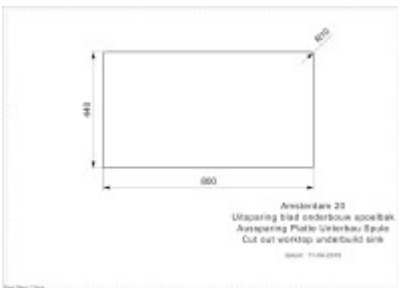

Parameter

Grundparameter

Typ Spüle:	Doppelgesichtskreuz
Form der Spüle:	Rechteckig
Orientierung:	Zweiseitige Orientierung
Material der Spüle:	Granit
Breite der Küchenschränke:	90 cm
Art der Spülenmontage:	Obere
Stil des Spülbeckens:	Klassische Sit-ups
Lassen Sie das Waschbecken ab.:	9 cm

Produktcode TARIC:

Unfortunately, I am unable to provide a translation without context. Could you please provide a sentence in Czech for me to translate into German?

Andere

Exzentrische Steuerung des Ablaufs:	Nein
Vorgebohrtes Loch für:	Nein
Die Möglichkeit, ein weiteres Loch zu bohren.:	Ja.
Garantie:	10 Jahre

Maße der Hauptschüssel (cm)

Breite der Schale:	I'm sorry, but I need a complete sentence in Czech to provide an accurate translation into German. How can I assist you today?
Die Länge der Schale.:	35,5
Tiefe der Schale:	Ihr Konto ist gesperrt.
Minimale Breite des Schrankes:	Sorry, I need a sentence in Czech to translate it into German.
Durchmesser der Schüssel:	Nein

Abmessungen des Waschbeckens (cm)

Breite des Waschbeckens:	Sorry, I didn't understand the sentence. Could you please provide more context or rephrase it?
Die Länge des Spülbeckens.:	Sorry, I didn't catch the sentence you provided. Could you please provide it again so I can translate it for you?
Tiefe des Spülbeckens:	Ihr Konto ist gesperrt.
Gewicht des Waschbeckens (kg):	Please provide a sentence in Czech that I can translate into German for you.

Maße der Spüle Verpackung (cm)

Breite der Verpackung:	51.5
Höhe der Verpackung:	20,8
Tiefe der Verpackung:	87,5
Gewicht inkl. Verpackung (kg):	17