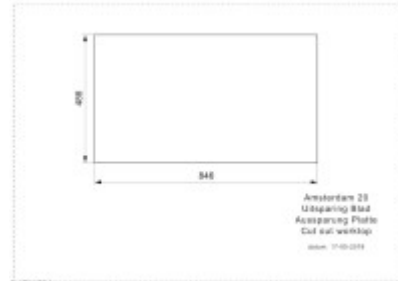

Parameter

Grundparameter

Typ Spüle:	Doppelgesichtskreuz
Form der Spüle:	Rechteckig
Orientierung:	Zweiseitige Orientierung
Material der Spüle:	Granit
Breite der Küchenschränke:	90 cm
Art der Spülenmontage:	Obere
Stil des Spülbeckens:	Klassische Sit-ups
Lassen Sie das Waschbecken ab.:	9 cm

Produktcode TARIC:

Unfortunately, I am unable to provide a translation without context. Could you please provide a sentence in Czech for me to translate into German?

Andere

Exzentrische Steuerung des Ablaufs:	Nein
Vorgebohrtes Loch für:	Nein
Die Möglichkeit, ein weiteres Loch zu bohren.:	Ja.
Garantie:	10 Jahre

Maße der Hauptschüssel (cm)

Breite der Schale:	I'm sorry, but I need a complete sentence in Czech to provide an accurate translation into German. How can I assist you today?
Die Länge der Schale.:	35,5
Tiefe der Schale:	Ihr Konto ist gesperrt.
Minimale Breite des Schrankes:	Sorry, I need a sentence in Czech to translate it into German.
Durchmesser der Schüssel:	Nein

Abmessungen des Waschbeckens (cm)

Breite des Waschbeckens:	Sorry, I didn't understand the sentence. Could you please provide more context or rephrase it?
Die Länge des Spülbeckens.:	Sorry, I didn't catch the sentence you provided. Could you please provide it again so I can translate it for you?
Tiefe des Spülbeckens:	Ihr Konto ist gesperrt.
Gewicht des Waschbeckens (kg):	Please provide a sentence in Czech that I can translate into German for you.

Maße der Spüle Verpackung (cm)

Breite der Verpackung:	51.5
Höhe der Verpackung:	20,8
Tiefe der Verpackung:	87,5
Gewicht inkl. Verpackung (kg):	17