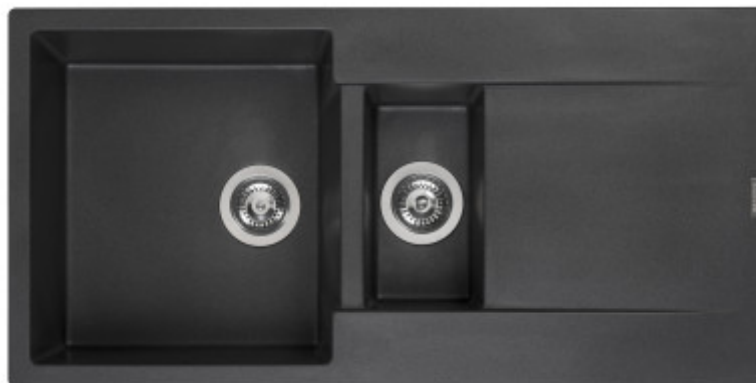

# Reginox Amsterdam 1000.10

Dřez s odkapem a vaničkou určen do velkých kuchyní - délka 100 cm. Horní montáž, min. šířka skříňky 60 cm, hloubka vaničky 20 cm.

EAN: 8712465030967  
**200,40 €**  
167,00 € ohne MwSt.

Granit-Spüle **Reginox Amsterdam 1000.0** mit Abtropffläche und Abtropfbecken ist eine Spüle, die hauptsächlich für größere Küchenräume bestimmt ist, da es sich um eine Spüle mit den Maßen 100 cm handelt. Das Design der Spüle ist einfach, glatt, minimalistisch und passt in praktisch jede Küche.

Wichtige Merkmale der Küchenspüle REGINOX AMSTERDAM 1000.10.

- granit Spülbecken in den Farben: weiß, schwarz, braun, grau

- Amsterdam 1000.10 hat eine verlängerte Garantie von 10 Jahren.
- praktisches und sehr beliebtes Modell
- Mit seinen Abmessungen ist das Spülbecken für größere Küchen bestimmt.

## Grundparameter

Typ Spüle:	Das Waschbecken mit Schale und Ablauf
Form der Spüle:	Rechteckig
Orientierung:	Zweiseitige Orientierung
Material der Spüle:	Granit
Breite der Küchenschränke:	60 cm
Art der Spülenmontage:	Obere
Stil des Spülbeckens:	Klassische Sit-ups
Lassen Sie das Waschbecken ab.:	9 cm
Produktcode TARIC:	Unfortunately, I am unable to provide a translation without context. Could you please provide a sentence in Czech for me to translate into German?