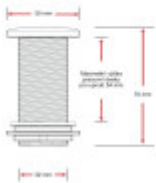

EcoMaster preuŕaĕitko

Model kuŕaĕitko: lesnŕy chrŕan, bŕlŕ, ŕernŕ