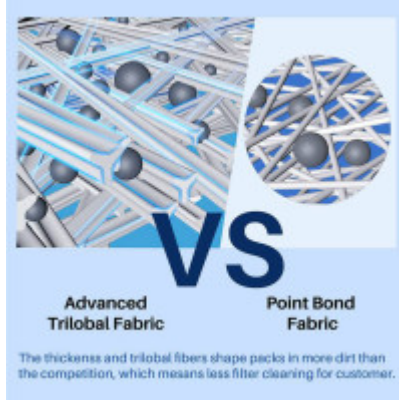

More Efficiency

Uniformity and high-performance trilobal fibers ensure dependable filtration over time.

Advanced Trilobal Fabric

Point Bond Fabric

The thickness and trilobal fibers shape packs in more dirt than the competition, which means less filter cleaning for customer.

NSF/ANSI 50 Certified

NSF/ANSI 50

Certified by IAPMO R&T according to NSF/ANSI 50 standard for material safety.

Durability & Cleanability

Výhody filtrů Donner