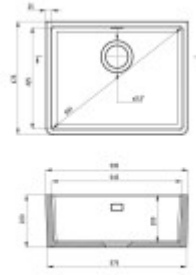

## Maße der Hauptschüssel (cm)

Breite der Schale:	42,5
Die Länge der Schale.:	54,5
Tiefe der Schale:	Ihr Konto ist gesperrt.
Minimale Breite des Schrankes:	Sechzig
Runder Waschbecken:	Nein
Durchmesser der Schüssel:	Nein

## Abmessungen des Waschbeckens (cm)

Breite des Waschbeckens:	47,5
Die Länge des Spülbeckens.:	59,5

Tiefe des Spülbeckens:

I am not able to translate the number "22" from Czech to German as it is already written in numerals. If you have a sentence or phrase in Czech that you would like me to translate into German, please provide it, and I'll be happy to help.

↳ deante

Dimensione totale (L x W x H) in cm: 45 x 30 x 15

05.100