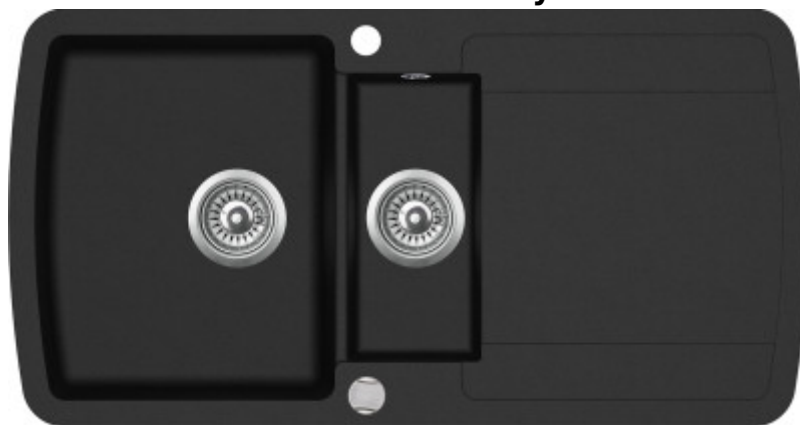

Aquasanita - Helika Lira 960.10E

Moderní dřez s druhou vaničkou a excentrickým ovládáním. Určen do skříňky od 60 cm. Hloubka vaničky 20 cm.

EAN: 4151601040745

208,44 €

173,70 € ohne MwSt.

EAN: 4151710040759

Granitový dřez **Aquasanita Helika Lira 960.10E** s odkapávačem a vaničkou je vhodný především do velké kuchyně. Dřez má velmi praktické provedení. Dřez je určen pro náročné zákazníky, kteří si přejí prostornou hlavní vaničku, druhou vaničku a dostatečně velkou odkapovou plochu.

Dřez Lira 960.10E wird alle Ihre Erwartungen erfüllen. **Das Hauptbecken des Spülbeckens ist groß und tief genug** (20 cm), um genügend Platz für das Spülen großer Töpfe und Backbleche zu bieten. Das zusätzliche Fach ist zum Abspülen von Obst, Gemüse und Fleisch oder zum Aufbewahren von kleinem Geschirr bestimmt. Der Spülbecken hat bereits ein Loch für die Installation eines Küchenhahns und ein zweites für die exzentrische Bedienung.

Die Ausstattung des Spülbeckens Lira 960.10E beinhaltet auch eine **exzentrische Steuerung**. Die automatische Ablaufschließung ist ein System, das es ermöglicht, den Wasserabfluss mit einem Knopf zu schließen und zu öffnen. Ein wichtiger Vorteil dieser Lösung ist die Tatsache, dass eine Bewegung