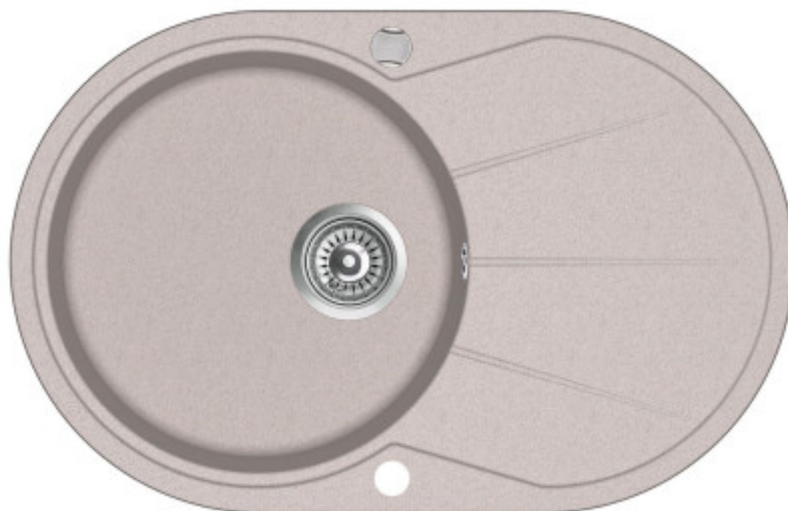

# Aquasanita - Helika Clarus 780.0E

**Kulatý dřez s odkapem, určen pro montáž na pracovní desku. Hloubka vaničky 19,5 cm. Min. šířka kuchyňské skříňky 50 cm.**

EAN: 4101110014492  
**144,12 €**  
120,10 € ohne MwSt.

Jedinečný dřez **Aquasanita Helika Clarus 780.0E** je jedním z mála kulatých granitových dřezů s odkapávačem. Dřez si svou oblibu získal především u zákazníků, kteří mají blízko k rustikálnímu stylu kuchyně nebo ke stylu Provence.

Das Spülbecken Clarus 780.0E verfügt über eine ausreichend **geräumige und tiefe Schüssel** (19,5 cm), in der Sie problemlos auch größerem Geschirr wie großen Töpfen oder Backblechen abwaschen können. Das Spülbecken bietet auch eine Abtropffläche, die ein praktischer Helfer zum Abstellen des gespülten Geschirrs ist.

### **Klíčové vlastnosti kuchyňského dřezu AQUASANITA HELIKA CLARUS 780.0E**

- Runder Granit-Spülbecken mit Abtropffläche und exzentrischer Bedienung
- Clarus 780.0E hat eine verlängerte Garantie von 5 Jahren.
- Der Vorteil liegt in der Farbvielfalt und der Möglichkeit, sich mit dem Rest der Küche abzustimmen.
- gehört zu den beliebten Wahl der Kunden
- Ausreichend tiefe 19,5 cm Spülbeckenwanne.
- Das Waschbecken ist für die obere Montage vorgesehen.
- geeignet für Schränke ab 50 cm.
- Hergestellt aus hochwertigen Materialien