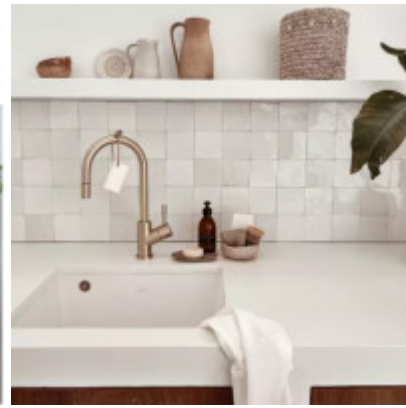

Parametry

Základní parametry

Typ dřezu:	Jednodřez
Tvar dřezu:	Obdélníkový
Orientace:	Bez orientace
Materiál dřezu:	Keramika
Šířka kuchyňské skřínky:	60 cm
Typ montáže dřezu:	Spodní
Styl dřezu:	Rustikální / Retro dřezy
Výpusť dřezu:	9 cm
Kód zboží TARIC:	69101000

Ostatní

Excentrické ovládání výpustě:	Ne
Předvrtaný otvor na:	Ne
Možnost odvrtnat další otvor:	Ne
Záruka:	5 let

Rozměry hlavní vaničky (cm)

Šířka vaničky:	39
Délka vaničky:	49,5
Hloubka vaničky:	19,3
Minimální šířka skřínky:	60
Kulatý dřez:	Ne
Průměr vaničky:	ne

Rozměry dřezu (cm)

Šířka dřezu:	44
Délka dřezu:	54,5
Hloubka dřezu:	21,3
Hmotnost dřezu (kg):	19,33

Rozměry balení dřezu (cm)

Šířka obalu:	68
Výška obalu:	60
Hloubka obalu:	26
Váha vč. obalu (kg):	21