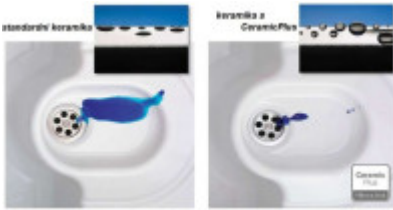

Parametry

Základní parametry

Typ dřezu:	Jednodřez
Tvar dřezu:	Obdélníkový
Orientace:	Bez orientace
Materiál dřezu:	Keramika
Šířka kuchyňské skřínky:	60 cm
Typ montáže dřezu:	Spodní
Styl dřezu:	Rustikální / Retro dřezy
Výpusť dřezu:	9 cm
Kód zboží TARIC:	69101000

Ostatní

Excentrické ovládání výpustě:	Ne
Předvrtaný otvor na:	Ne
Možnost odvrtnat další otvor:	Ne
Záruka:	5 let

Rozměry hlavní vaničky (cm)

Šířka vaničky:	39
Délka vaničky:	49,5
Hloubka vaničky:	19,3
Minimální šířka skřínky:	60
Kulatý dřez:	Ne
Průměr vaničky:	ne

Rozměry dřezu (cm)

Šířka dřezu:	44
Délka dřezu:	54,5
Hloubka dřezu:	21,3
Hmotnost dřezu (kg):	19,33

Rozměry balení dřezu (cm)

Šířka obalu:	68
Výška obalu:	60
Hloubka obalu:	26
Váha vč. obalu (kg):	21