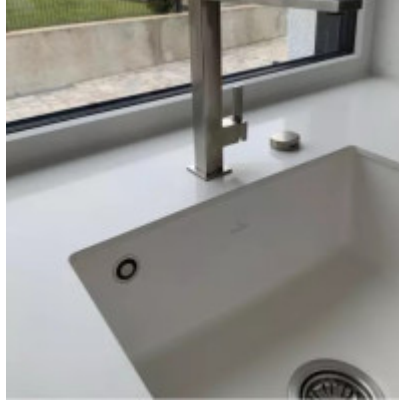

Parametry

Základní parametry

Typ dřezu:	Jednodřez
Tvar dřezu:	Obdélníkový
Orientace:	Bez orientace
Materiál dřezu:	Keramika
Šířka kuchyňské skřínky:	60 cm
Typ montáže dřezu:	Spodní
Styl dřezu:	Rustikální / Retro dřezy
Výpusť dřezu:	9 cm
Kód zboží TARIC:	69101000

Ostatní

Excentrické ovládání výpustě:	Ne
Předvrtaný otvor na:	Ne
Možnost odvrtnat další otvor:	Ne
Záruka:	5 let

Rozměry hlavní vaničky (cm)

Šířka vaničky:	39
Délka vaničky:	49,5
Hloubka vaničky:	19,3
Minimální šířka skřínky:	60
Kulatý dřez:	Ne
Průměr vaničky:	ne

Rozměry dřezu (cm)

Šířka dřezu:	44
Délka dřezu:	54,5
Hloubka dřezu:	21,3
Hmotnost dřezu (kg):	19,33

Rozměry balení dřezu (cm)

Šířka obalu:	68
Výška obalu:	60
Hloubka obalu:	26
Váha vč. obalu (kg):	21