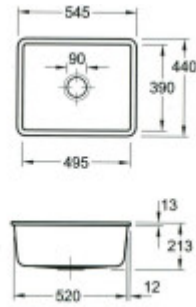

Parametry

Základní parametry

Typ dřezu:	Jednodřez
Tvar dřezu:	Obdélníkový
Orientace:	Bez orientace
Materiál dřezu:	Keramika
Šířka kuchyňské skřínky:	60 cm
Typ montáže dřezu:	Spodní
Styl dřezu:	Rustikální / Retro dřezy
Výpusť dřezu:	9 cm
Kód zboží TARIC:	69101000

Ostatní

Excentrické ovládání výpustě:	Ne
Předvrtaný otvor na:	Ne
Možnost odvrtnat další otvor:	Ne
Záruka:	5 let

Rozměry hlavní vaničky (cm)

Šířka vaničky:	39
Délka vaničky:	49,5
Hloubka vaničky:	19,3
Minimální šířka skřínky:	60
Kulatý dřez:	Ne
Průměr vaničky:	ne

Rozměry dřezu (cm)

Šířka dřezu:	44
Délka dřezu:	54,5
Hloubka dřezu:	21,3
Hmotnost dřezu (kg):	19,33

Rozměry balení dřezu (cm)

Šířka obalu:	68
Výška obalu:	60
Hloubka obalu:	26
Váha vč. obalu (kg):	21