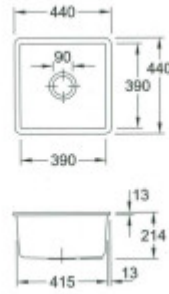

Parametry

Základní parametry

Typ dřezu:	Jednodřez
Tvar dřezu:	Čtvercový
Orientace:	Bez orientace
Materiál dřezu:	Keramika
Šířka kuchyňské skřínky:	50 cm
Typ montáže dřezu:	Spodní
Styl dřezu:	Rustikální / Retro dřezy
Výpust dřezu:	9 cm
Kód zboží TARIC:	69101000

Ostatní

Excentrické ovládání výpustě:	Ne
Předvrtaný otvor na:	Ne
Možnost odvrtat další otvor:	Ne
Záruka:	5 let

Rozměry hlavní vaničky (cm)

Šířka vaničky:	39
Délka vaničky:	39
Hloubka vaničky:	19,3
Minimální šířka skřínky:	50
Průměr vaničky:	ne

Rozměry dřezu (cm)

Šířka dřezu:	44
Délka dřezu:	44
Hloubka dřezu:	21,4
Hmotnost dřezu (kg):	15,68

Rozměry balení dřezu (cm)

Šířka obalu:	59
Výška obalu:	60
Hloubka obalu:	26
Váha vč. obalu (kg):	17