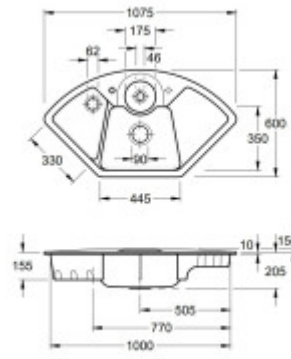

Parametry

Základní parametry

Typ dřezu:	Dřez s vaničkou a odkapem
Tvar dřezu:	Rohový
Orientace:	Bez orientace
Materiál dřezu:	Keramika
Šířka kuchyňské skřínky:	90 cm
Typ montáže dřezu:	Horní
Styl dřezu:	Rustikální / Retro dřezy
Výpust dřezu:	9 cm
Kód zboží TARIC:	69101000

Ostatní

Excentrické ovládání výpustě:	Ne
Předvrtaný otvor na:	Baterie
Možnost odvrtat další otvor:	Ano
Záruka:	5

Rozměry hlavní vaničky (cm)

Šířka vaničky:	35
Délka vaničky:	44,5
Hloubka vaničky:	18,5
Minimální šířka skřínky:	90
Kulatý dřez:	Ne

Rozměry dřezu (cm)

Šířka dřezu:	60
Délka dřezu:	107,5
Hloubka dřezu:	20,5
Hmotnost dřezu (kg):	30,17

Rozměry balení dřezu (cm)

Šířka obalu:	71,5
Výška obalu:	26
Hloubka obalu:	118
Váha vč. obalu (kg):	32,5