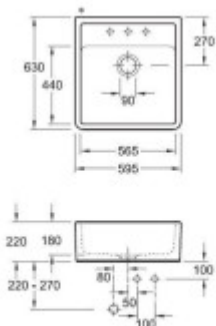

Parametry

Základní parametry

Typ dřezu:	Jednodřez
Tvar dřezu:	Obdélníkový
Orientace:	Bez orientace
Materiál dřezu:	Keramika
Šířka kuchyňské skřínky:	60 cm
Typ montáže dřezu:	Modulový
Styl dřezu:	Rustikální / Retro dřezy
Výpust dřezu:	9 cm
Kód zboží TARIC:	69101000

Ostatní

Excentrické ovládání výpustě:	Ne
Předvrtaný otvor na:	Ne
Možnost odvrtat další otvor:	Ano
Záruka:	5 let

Rozměry hlavní vaničky (cm)

Šířka vaničky:	44
Délka vaničky:	56,5
Hloubka vaničky:	18
Minimální šířka skřínky:	60
Průměr vaničky:	ne

Rozměry dřezu (cm)

Šířka dřezu:	63
Délka dřezu:	59,5
Hloubka dřezu:	22
Hmotnost dřezu (kg):	35

Rozměry balení dřezu (cm)

Šířka obalu:	64
Výška obalu:	70
Hloubka obalu:	27
Váha vč. obalu (kg):	36

Spülstein Einzelbecken AS 4330 43

* Montage eines Seifeinpenders möglich