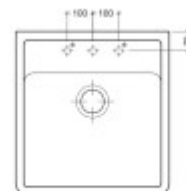

Parametry

Základní parametry

Typ dřezu:	Jednodřez
Tvar dřezu:	Obdélníkový
Orientace:	Bez orientace
Materiál dřezu:	Keramika
Šířka kuchyňské skřínky:	60 cm
Typ montáže dřezu:	Modulový
Styl dřezu:	Rustikální / Retro dřezy
Výpust dřezu:	9 cm
Kód zboží TARIC:	69101000

Ostatní

Excentrické ovládání výpustě:	Ne
Předvrtaný otvor na:	Ne
Možnost odvrtat další otvor:	Ano
Záruka:	5 let

Rozměry hlavní vaničky (cm)

Šířka vaničky:	44
Délka vaničky:	56,5
Hloubka vaničky:	18
Minimální šířka skřínky:	60
Průměr vaničky:	ne

Rozměry dřezu (cm)

Šířka dřezu:	63
Délka dřezu:	59,5
Hloubka dřezu:	22
Hmotnost dřezu (kg):	35

Rozměry balení dřezu (cm)

Šířka obalu:	64
Výška obalu:	70
Hloubka obalu:	27
Váha vč. obalu (kg):	36

Spülstein Einzelbecken AS 4330 43

* Montage eines Seifeinpenders möglich