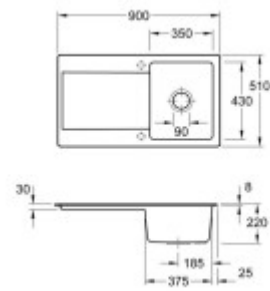

Parametry

Základní parametry

Typ dřezu:	Dřez s odkapem
Tvar dřezu:	Obdélníkový
Orientace:	Oboustranná orientace
Materiál dřezu:	Keramika
Šířka kuchyňské skřínky:	50 cm
Typ montáže dřezu:	Horní
Styl dřezu:	Rustikální / Retro dřezy
Výpust dřezu:	9 cm
Kód zboží TARIC:	69101000

Ostatní

Excentrické ovládání výpustě:	Ne
Předvrtaný otvor na:	Ne
Možnost odvrtat další otvor:	Ano
Záruka:	5 let

Rozměry hlavní vaničky (cm)

Šířka vaničky:	43
Délka vaničky:	35
Hloubka vaničky:	20
Minimální šířka skřínky:	50
Průměr vaničky:	ne

Rozměry dřezu (cm)

Šířka dřezu:	51
Délka dřezu:	90
Hloubka dřezu:	22
Hmotnost dřezu (kg):	25

Rozměry balení dřezu (cm)

Šířka obalu:	103
Výška obalu:	64
Hloubka obalu:	26
Váha vč. obalu (kg):	26