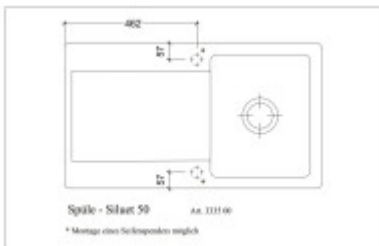

Parametry

Základní parametry

Typ dřezu:	Dřez s odkapem
Tvar dřezu:	Obdélníkový
Orientace:	Oboustranná orientace
Materiál dřezu:	Keramika
Šířka kuchyňské skřínky:	50 cm
Typ montáže dřezu:	Horní
Styl dřezu:	Rustikální / Retro dřezy
Výpust dřezu:	9 cm
Kód zboží TARIC:	69101000

Ostatní

Excentrické ovládání výpustě:	Ne
Předvrtaný otvor na:	Ne
Možnost odvrtat další otvor:	Ano
Záruka:	5 let

Rozměry hlavní vaničky (cm)

Šířka vaničky:	43
Délka vaničky:	35
Hloubka vaničky:	20
Minimální šířka skřínky:	50
Průměr vaničky:	ne

Rozměry dřezu (cm)

Šířka dřezu:	51
Délka dřezu:	90
Hloubka dřezu:	22
Hmotnost dřezu (kg):	25

Rozměry balení dřezu (cm)

Šířka obalu:	103
Výška obalu:	64
Hloubka obalu:	26
Váha vč. obalu (kg):	26