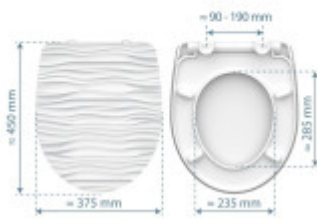

SCHÜTTE
LÄNGER UND BESSER SEIT 1874

SCHÜTTE
LÄNGER UND BESSER SEIT 1874

Duroplast WC-Sitz
pflegeleichte Oberfläche

SCHÜTTE
LÄNGER UND BESSER SEIT 1874

Absenkautomatik
für geräuschloses Schließen

SCHÜTTE
LÄNGER UND BESSER SEIT 1874

Schnellverschluss
für einfaches Säubern

SCHÜTTE
LÄNGER UND BESSER SEIT 1874

SCHÜTTE
LÄNGER UND BESSER SEIT 1874

leichte Montage von oben

SCHÜTTE
LÄNGER UND BESSER SEIT 1874