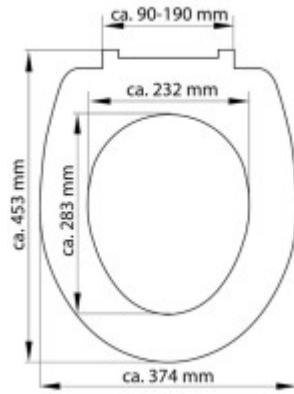

# Parametry

## Základní parametry

Materiál:	Duroplast
Zavírání:	Soft Close
Vzdálenost upevňovacích otvorů:	125 - 210 mm

## Rozměry, hmotnost a balení

Součástí balení:	upevňovací sada
Záruka:	2 roky
Rozměry sedátka vnější (š x d):	cca 374 x 453 mm
Rozměry sedátka vnitřní (š x d):	cca 232 x 283 mm
Šířka obalu (cm):	38
Výška obalu (cm):	6
Hloubka obalu (cm):	46
Váha vč. obalu (kg):	2,1 kg
Kód zboží TARIC:	39222000