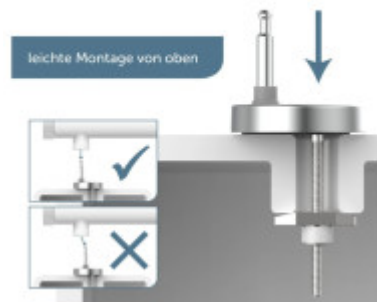

leichte Montage von oben

SCHÜTTE
LIEBESLICH UND BEWUSST MIT UNS